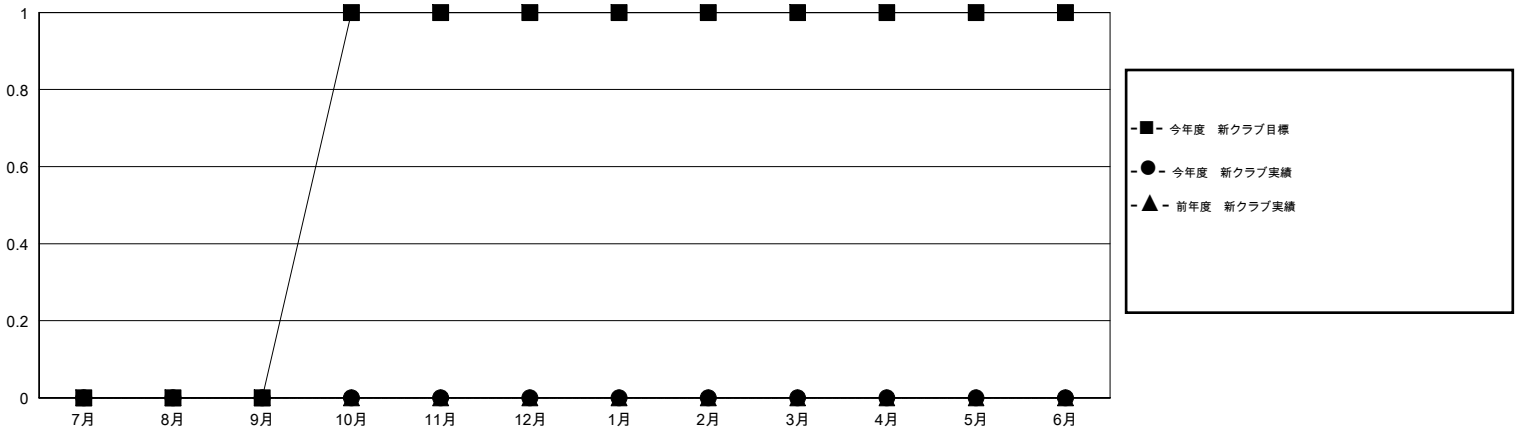

MONTHLY MEMBERSHIP PROGRESS REPORT

District 337 C

Results as of: 7/31/2016

GMT: Masayoshi Maruyama

地域 JAPAN

GMT会則地域 5-Jap

クラブ				
結果 : 2016-2017				
四半期	新クラブ目標	新クラブ	解散クラブ	純増 / 減
7月/8月/9月	0	0	1	-1
10月/11月/12月	1	0	0	0
1月/2月/3月	0	0	0	0
4月/5月/6月	0	0	0	0

名				
結果 : 2016-2017				
四半期	新会員目標	チャーターメン バー / 新会員	退会者	純増 / 減
7月/8月/9月	90	48	54	-6
10月/11月/12月	70	0	0	0
1月/2月/3月	130	0	0	0
4月/5月/6月	-35	0	0	0

新クラブ目標及び実績累計

会員目標及び実績累計

解散クラブ: 1	27 CLUBS OF 82 一名以上の新会員を登録	男女別
		男性 2,784 (65.82%)
		女性 1,446 (34.18%)
退会者		
物故会員 1	健康診断データはこちら	家族会員 2,606
クラブ解散 15		世帯主 1,079
その他 38		世帯主以外 1,527
合計 54		