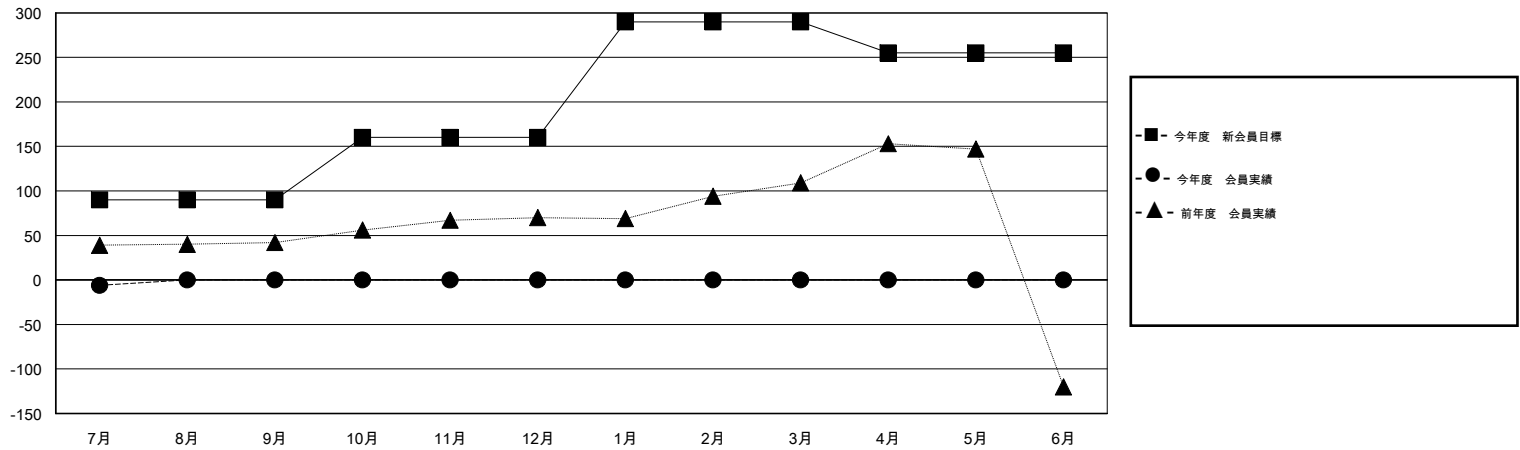

MONTHLY MEMBERSHIP PROGRESS REPORT

District 337 C

Results as of: 7/31/2016

GMT: Masayoshi Maruyama

地域 JAPAN

GMT会則地域 5-Jap

クラブ				
結果 : 2016-2017				
四半期	新クラブ目標	新クラブ	解散クラブ	純増 / 減
7月/8月/9月	0	0	1	-1
10月/11月/12月	1	0	0	0
1月/2月/3月	0	0	0	0
4月/5月/6月	0	0	0	0

名				
結果 : 2016-2017				
四半期	新会員目標	チャーターメン バー / 新会員	退会者	純増 / 減
7月/8月/9月	90	48	54	-6
10月/11月/12月	70	0	0	0
1月/2月/3月	130	0	0	0
4月/5月/6月	-35	0	0	0

新クラブ目標及び実績累計

会員目標及び実績累計

解散クラブ: 1	27 CLUBS OF 82 一名以上の新会員を登録	男女別
		男性 2,784 (65.82%)
		女性 1,446 (34.18%)
退会者		
物故会員 1	健康診断データはこちら	家族会員 2,606
クラブ解散 15		世帯主 1,079
その他 38		世帯主以外 1,527
合計 54		